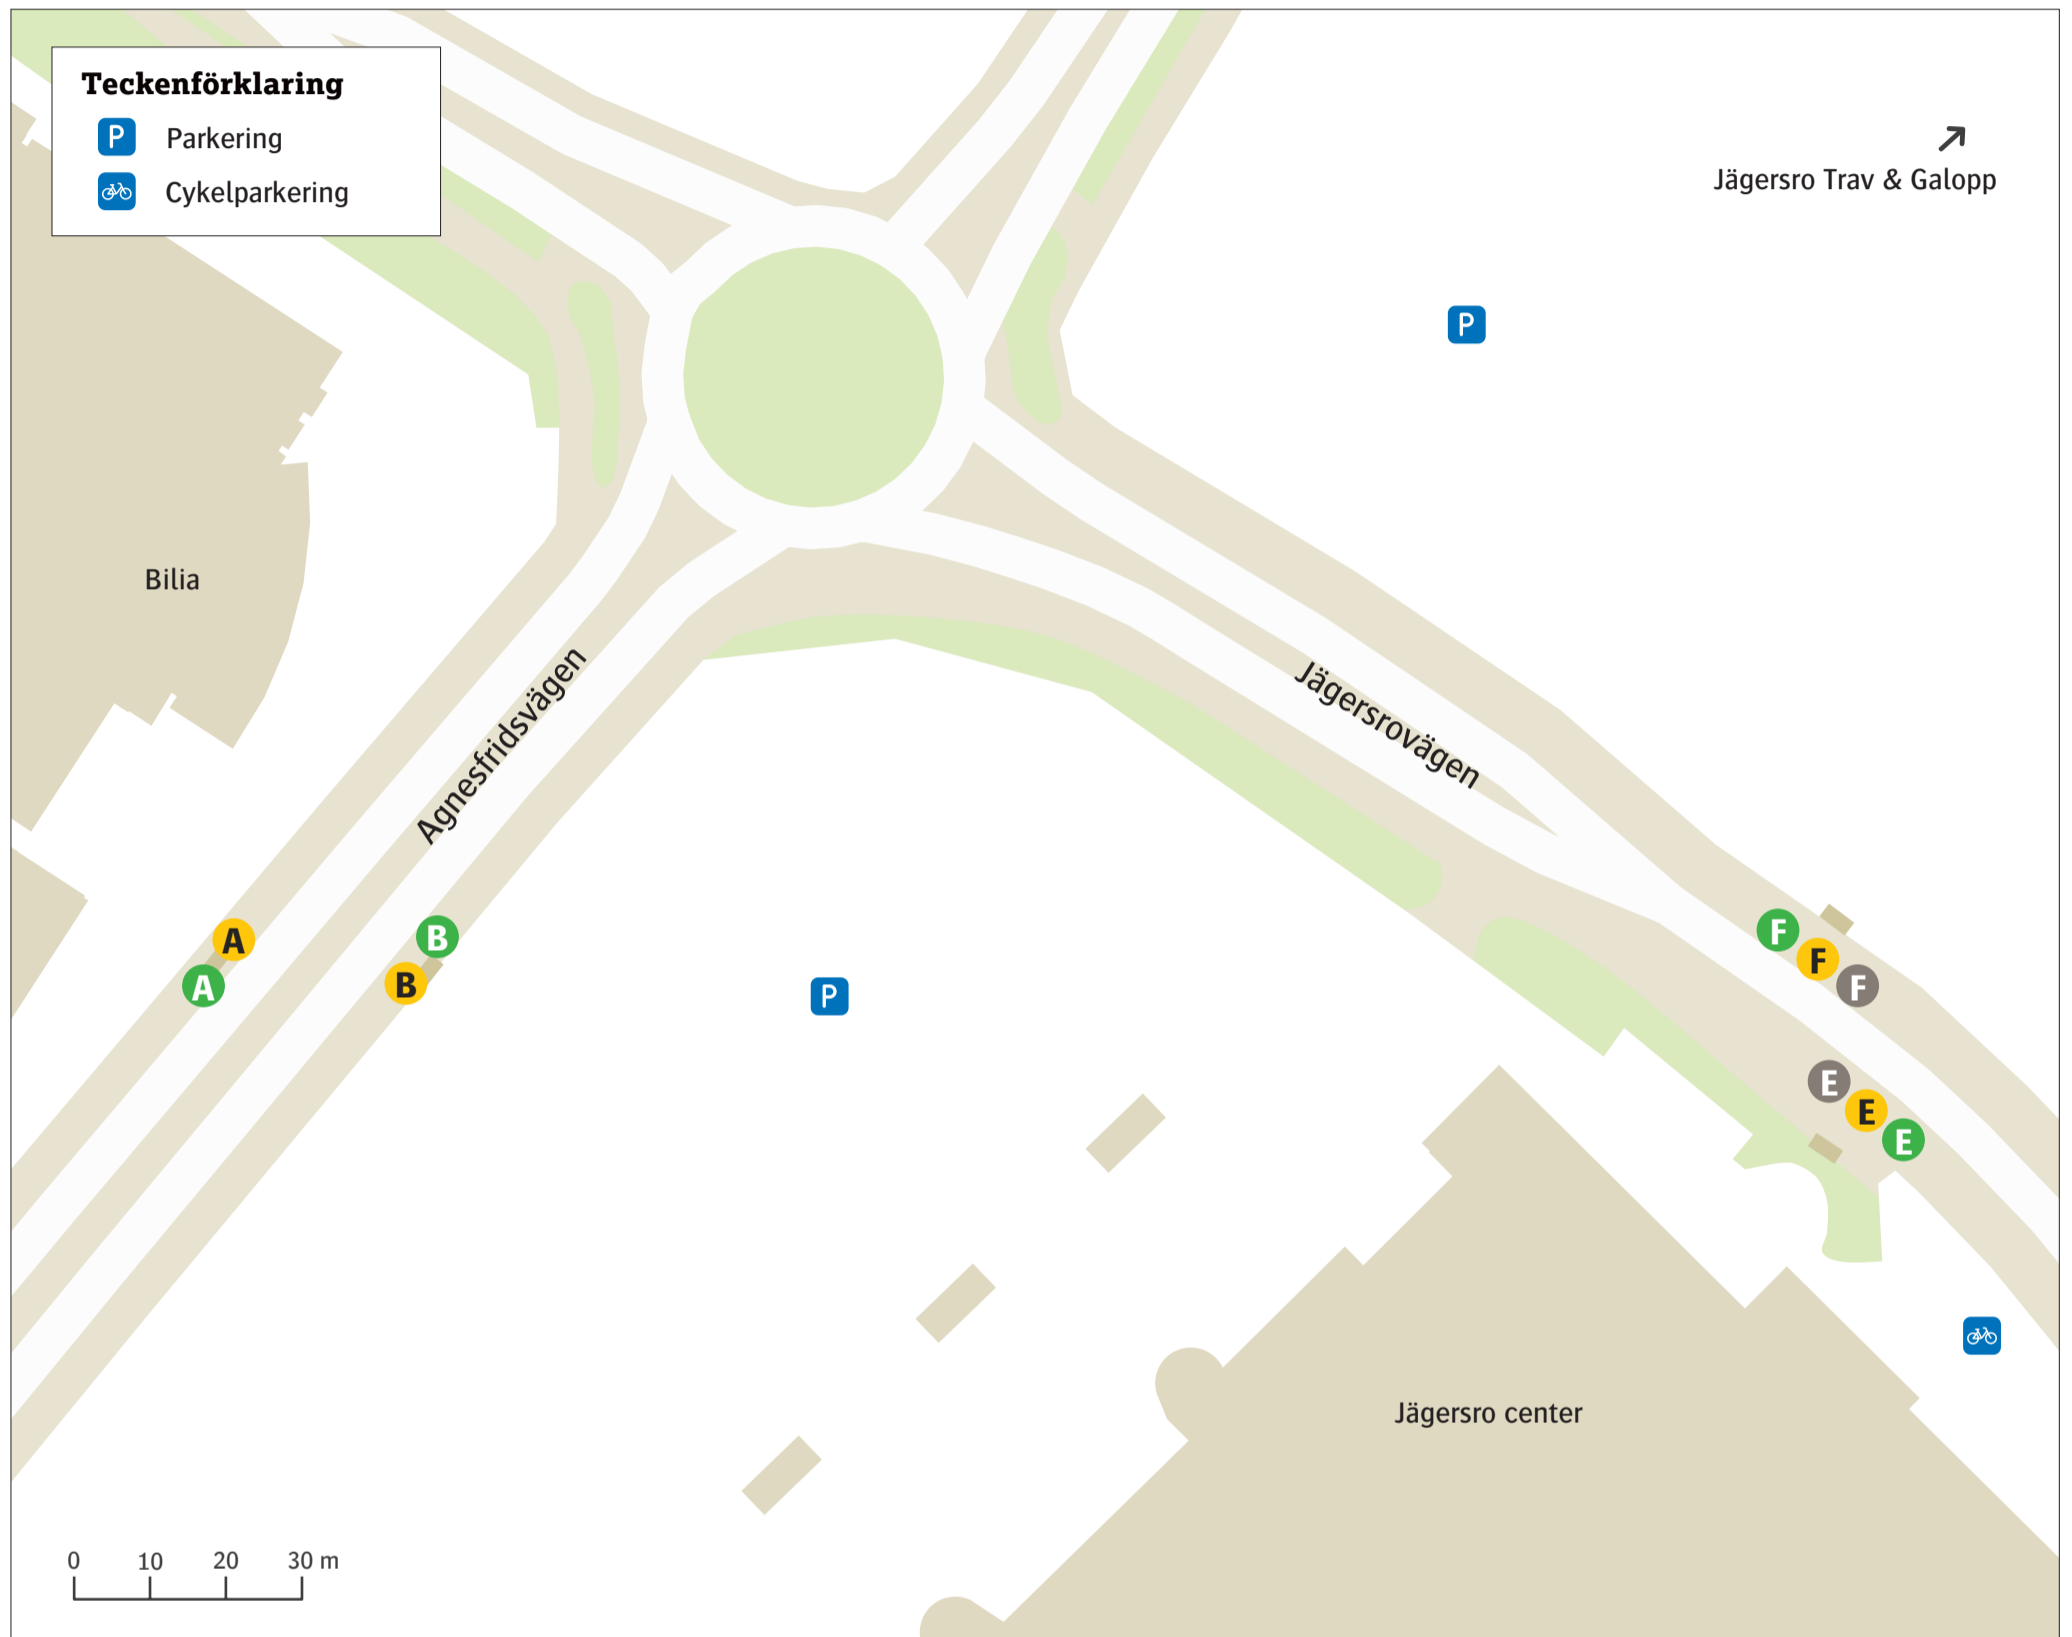

Malmö Jägersro

Uppdaterad december 2023

Stadsbuss

1	Elinegård	F
1	Kristineberg	E
9	Ön	A
9	Värnhem	B
31	Mellersta hamnen	F
31	Svågertorp	E
37	Kvarnby by	E
37	Endast avstigande	F
55	Almåsa	E

Regionbuss

141	Svedala	E
141	Malmö Södervärn	F
144	Anderslöv via Ö Grevie.	E
144	Malmö Persborg	F
170	Lund Norra Fäladen via LTH	B
170	Malmö Hyllie.	A